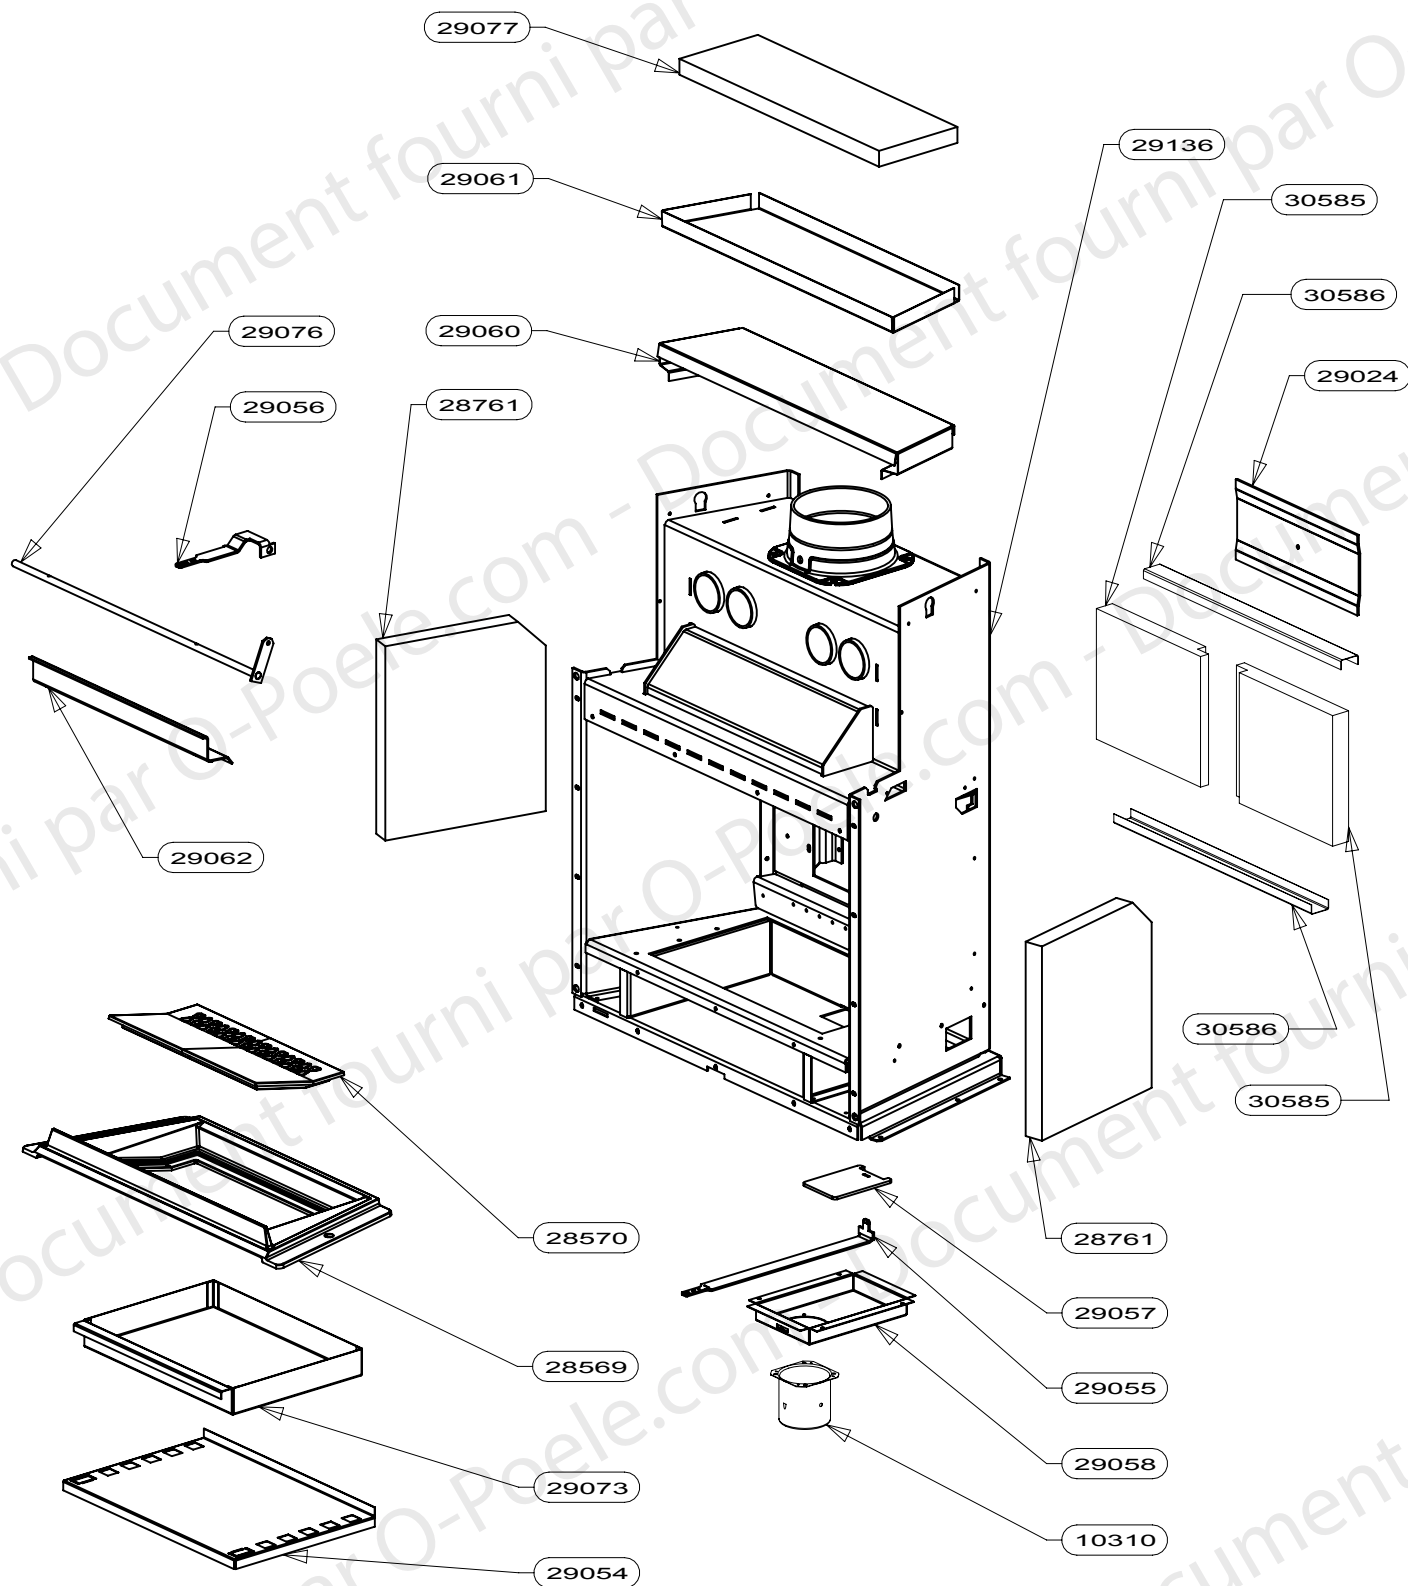

POUR TOUTE COMMANDE DE PIÈCES D'HABILLAGE,
PRÉCISER IMPÉRATIVEMENT LA COULEUR

PROTECTION INOX	29724	1
JOINT ECHANGEUR L=1380mm	29230	2
SUPPORT VITRE LATERAL	29222	4
SUPPORT VITRE ARRIERE	29221	2
CONTRE CADRE ENSEMBLE SOUDE	29219	1
JOINT INOX GAUCHE	29211	1
JOINT INOX DROIT	29210	1
BANDEAU ENSEMBLE SOUDE	29187	1
COUVERCLE	29166	1
AILETTE INTERMEDIAIRE	29165	1
ARRIERE	29160	1
COTE HABILLAGE DROIT	29159	1
COTE HABILLAGE GAUCHE	29158	1
MONTANT SOCLE	29157	2
AILETTE INFERIEURE ENSEMBLE	29152	1
SUPPORT INFERIEUR	29151	2
SUPPORT LATERAL GAUCHE	29149	1
SUPPORT LATERAL DROIT	29148	1
CACHE INFERIEUR	29124	1
BANDEAU INFERIEUR	29123	1
ARRIERE DE SOCLE	29122	1
COTE DROIT DE SOCLE	29121	1
COTE GAUCHE DE SOCLE	29120	1
PLAQUE DE SOL	29119	1
ECHANGEUR COTE GAUCHE INT	29071	1
ECHANGEUR COTE GAUCHE EXT.	29070	1
ECHANGEUR COTE DROIT INT	29069	1
ECHANGEUR COTE DROIT EXT.	29068	1
ENS-MONTE TURBO 2 avec	25020	1
BOITIER DE COMMANDE	24967	1
PAUMELLE FU2	22237	2
AXE ROULEAU DE FERMETURE	18878	2
DESIGNATION	CODE ARTICLE	QTE

Tôle support vermiculite	30586	2
Demi fond vermiculite	30585	2
ENSEMBLE SOUDE CORPS DE	29136	1
VERMICULITE DEFLECTEUR SUP.	29077	1
ENSEMBLE SOUDE CLAPET	29076	1
CENDRIER E.S.	29073	1
CLAPET BY-PASS	29062	1
DEFLECTEUR SUPERIEUR	29061	1
DEFLECTEUR INFERIEUR	29060	1
ECHANGEUR AIR	29058	1
REGISTRE D'AIR	29057	1
COMMANDE CLAPET BY-PASS 67	29056	1
TIRETTE AIR	29055	1
SUPPORT CENDRIER	29054	1
TRAPPE	29024	1
VERMICULITE COTE	28761	2
GRILLE FONTE pour Foyer	28570	1
SOLE FONTE pour Foyer	28569	1
BUSE DIAM.75	10310	1
DESIGNATION	CODE ARTICLE	QTE